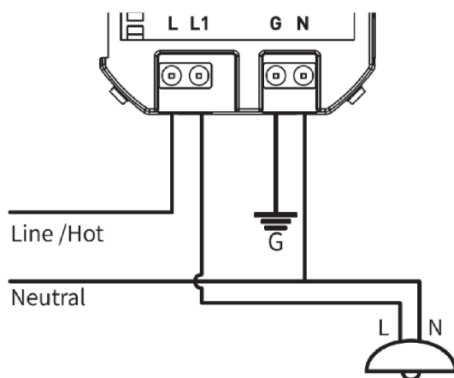

Tesla Smart Dimmer Touch
[TSL-SWI-DIMMERT (ID), 8596115815025 (EAN)]

Technická Specifikace:

Příkon:	100-240v AC 50/60Hz
Ovládání stmívání:	Sestupná hrana
Indukční zátěž (LED/CFL):	<220W
Odporová zátěž:	<300W
Komunikace:	Wi-Fi 2.4 GHz
Kontrolní kanál:	1 CH
Příkon v pohotovostním režimu:	≤0.5W
Provozní teplota:	-10°C-45°C
Provozní vlhkost:	<90%
Rozměry:	86 x 86 x 43 mm
App:	Tesla Smart pro Android a iOS