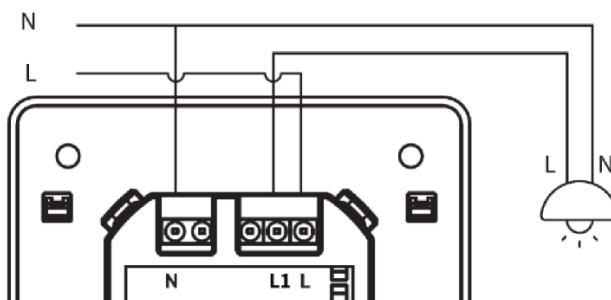

Funkce:

1. vhodné pro elektrická zařízení, jako jsou svítidla, ventilátory, závěsy atd., které jsou připojeny k síti
   - zařízení ovládat pomocí hlasových příkazů a aplikace, pomocí kterých uživatel snadno dosáhne automatizace domácnosti.
2. ---